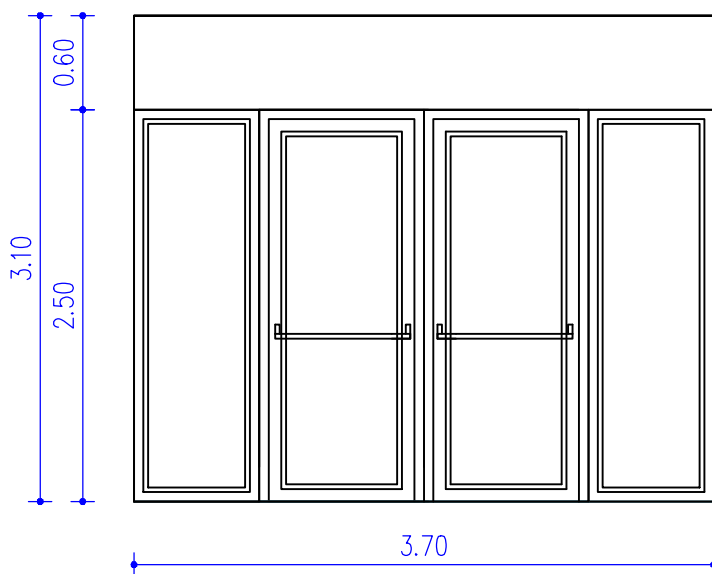

OBNOVA GRAŠČINE KIENHOFEN UREDITEV DVORANE IN STOPNIŠČA Z DVIGALOM

SS4DV

Stena ,sestavljena iz enokrilnih vrat, stranske svetlobe in nadsvetlobe, tehnično sistemske rešitve ALU-K, tipa 55N , brez prekinjenega termičnega mosta, vgrajena v zidno odprtino 1,40m / 2,60 (1,89)m, ki se na eni strani poševno zaključí. Velikost vratnega kríla: 1,00m / 2,10m.Vratno krílo in stranska svetloba sta zastekleni z varnostnim kaljenim lepljenim steklom. Nadsvetloba je zasteklena z navadnim steklom.
Barva vrat: RAL določí projektant .
Vrata so opremljena s samozapiralom DORMA tip TS93 ter sistemsko ključavnico z univerzalnim ključem (winkhaus) z ločenimi okroglimi ščiti, tremi uležajenimi šarniranimi nasadili in aluminijastim odbojnikom. Kljuka vrat: kromirana, srednji cenovni razred, po izbiri projektanta.
Površinska obdelava: prašno barvano, RAL po izbiri projektanta.

mansarda
1

SKUPAJ: 1 kom

SS5ST

Požarna ALU zasteklena stena, sestavljena iz dvokrilnih vrat, dveh stranskih svetlob in zgornjega razširitvenega profila, vgrajena v zidno odprtino 3,70m / 3,10m.Velikost vratnega kríla: 1,00m/2,50m.
Ognjeodpornost: EI30c. Vratna kríla in stranske svetlobe so zasteklene s požarnim , varnostnim kaljenim lepljenim steklom.
Zastekleni del je višine 2,50m, zgornji del pa predstavlja razširitveni profil.
Barva vrat: RAL določí projektant .
Vrata so opremljena s samozapiralom DORMA tip TS93 ter sistemsko ključavnico z univerzalnim ključem (winkhaus) z ločenimi okroglimi ščiti, tremi uležajenimi šarniranimi nasadili in aluminijastim odbojnikom. Kljuka vrat: antipanik kljuka (po izbiri projektanta) na notranji strani in kromirana kljuka srednjega cenovnega razreda na zunanji strani.
Površinska obdelava: prašno barvano, RAL po izbiri projektanta.