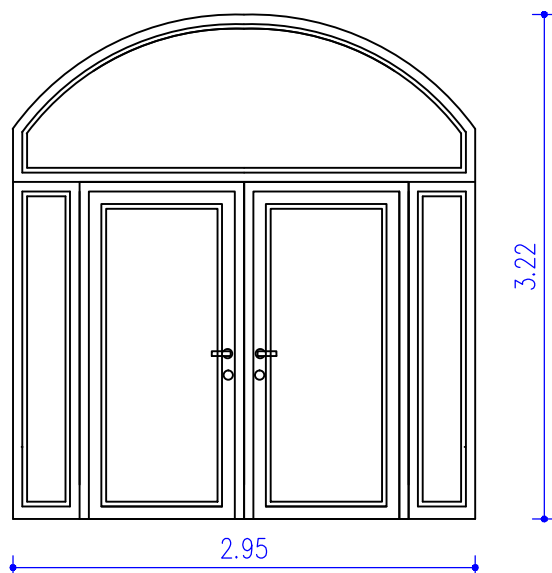

mansarda
1

SKUPAJ: 1 kom

SS5ST

Požarna ALU zasteklena stena, sestavljena iz dvokrilnih vrat, dveh stranskih svetlob in zgornjega razširitvenega profila, vgrajena v zidno odprtino 3,70m / 3,10m.Velikost vratnega kríla: 1,00m/2,50m.
Ognjeodpornost: EI30c. Vratna kríla in stranske svetlobe so zasteklene s požarnim , varnostnim kaljenim lepljenim steklom.
Zastekleni del je višine 2,50m, zgornji del pa predstavlja razširitveni profil.
Barva vrat: RAL določí projektant .
Vrata so opremljena s samozapiralom DORMA tip TS93 ter sistemsko ključavnico z univerzalnim ključem (winkhaus) z ločenimi okroglimi ščiti, tremi uležajenimi šarniranimi nasadili in aluminijastim odbojnikom. Kljuka vrat: antipanik kljuka (po izbiri projektanta) na notranji strani in kromirana kljuka srednjega cenovnega razreda na zunanji strani.
Površinska obdelava: prašno barvano, RAL po izbiri projektanta.

mansarda
1

SKUPAJ: 1 kom

SS6M

Požarna ALU zasteklena stena, sestavljena iz dvokrilnih vrat, dveh stranskih svetlob in nadsvetlobe, vgrajena v zidno odprtino 2,95m / 3,22m. Odprtina se zgoraj ločno zaključí. Velikost vratnega kríla: 1,00m/2,10m.
Ognjeodpornost: EI30c. Vratni kríli in stranski svetlobi sta zastekleni s požarnim , varnostnim kaljenim lepljenim steklom. Nadsvetloba je zasteklena z navadnim požarnim steklom.
Barva vrat: RAL določí projektant .
Vrata so opremljena s samozapiralom DORMA tip TS93 ter sistemsko ključavnico z univerzalnim ključem (winkhaus) z ločenimi okroglimi ščiti, tremi uležajenimi šarniranimi nasadili in aluminijastim odbojnikom. Kljuka vrat: kromirana, srednji cenovni razred, po izbiri projektanta.
Površinska obdelava: prašno barvano, RAL po izbiri projektanta.