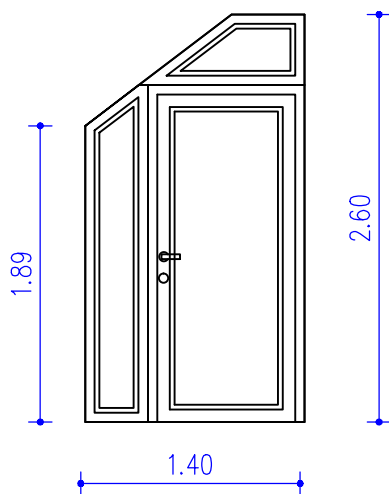

OBNOVA GRAŠČINE KIENHOFEN UREDITEV DVORANE IN STOPNIŠČA Z DVIGALOM

SS4DV

Stena ,sestavljena iz enokrilnih vrat, stranske svetlobe in nadsvetlobe, tehnično sistemske rešitve ALU-K, tipa 55N , brez prekinjenega termičnega mosta, vgrajena v zidno odprtino 1,40m / 2,60 (1,89)m, ki se na eni strani poševno zaključí. Velikost vratnega kríla: 1,00m / 2,10m.Vratno krílo in stranska svetloba sta zastekleni z varnostnim kaljenim lepljenim steklom. Nadsvetloba je zasteklena z navadnim steklom.
Barva vrat: RAL določí projektant .
Vrata so opremljena s samozapiralom DORMA tip TS93 ter sistemsko ključavnico z univerzalnim ključem (winkhaus) z ločenimi okroglimi ščiti, tremi uležajenimi šarniranimi nasadili in aluminijastim odbojnikom. Kljuka vrat: kromirana, srednji cenovni razred, po izbiri projektanta.
Površinska obdelava: prašno barvano, RAL po izbiri projektanta.

mansarda
1

SKUPAJ: 1 kom

SS5ST

Požarna ALU zasteklena stena, sestavljena iz dvokrilnih vrat, dveh stranskih svetlob in zgornjega razširitvenega profila, vgrajena v zidno odprtino 3,70m / 3,10m.Velikost vratnega kríla: 1,00m/2,50m.
Ognjeodpornost: EI30c. Vratna kríla in stranske svetlobe so zasteklene s požarnim , varnostnim kaljenim lepljenim steklom.
Zastekleni del je višine 2,50m, zgornji del pa predstavlja razširitveni profil.
Barva vrat: RAL določí projektant .
Vrata so opremljena s samozapiralom DORMA tip TS93 ter sistemsko ključavnico z univerzalnim ključem (winkhaus) z ločenimi okroglimi ščiti, tremi uležajenimi šarniranimi nasadili in aluminijastim odbojnikom. Kljuka vrat: antipanik kljuka (po izbiri projektanta) na notranji strani in kromirana kljuka srednjega cenovnega razreda na zunanji strani.
Površinska obdelava: prašno barvano, RAL po izbiri projektanta.